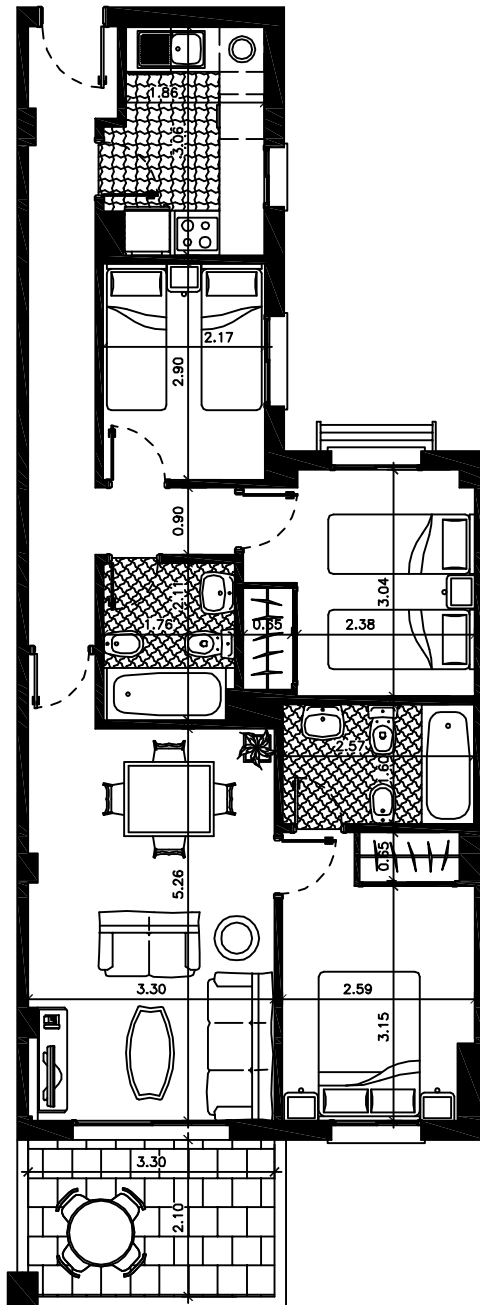

Puerto Sol
Roquetas de Mar

Edificio 2

VIVIENDA TIPO B

Nivel 1, 2 y 3
(Portal 1)

<i>Superficies const. cerrada</i>	78.15
<i>Superficies const. abierta</i> <i>(Terraza + Patio)</i>	7.93
<i>Superficies const. total</i>	86.08