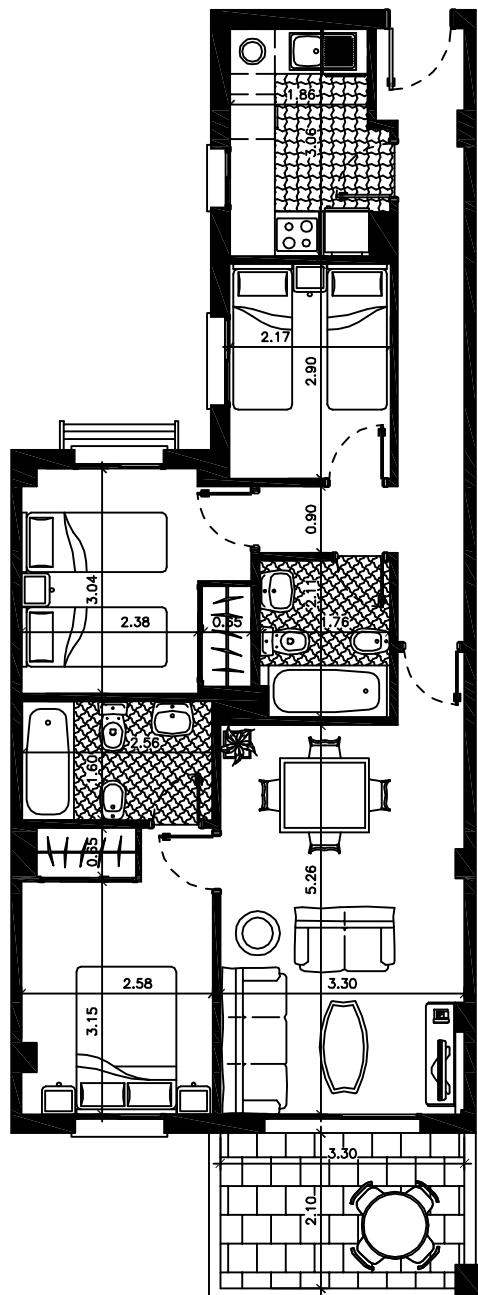

Puerto Sol
Roquetas de Mar

Edificio 2

VIVIENDA TIPO C

Nivel 1, 2 y 3
(Portal 1)

<i>Superficies const. cerrada</i>	78.15
<i>Superficies const. abierta</i> <i>(Terraza + Patio)</i>	7.93
<i>Superficies const. total</i>	86.08