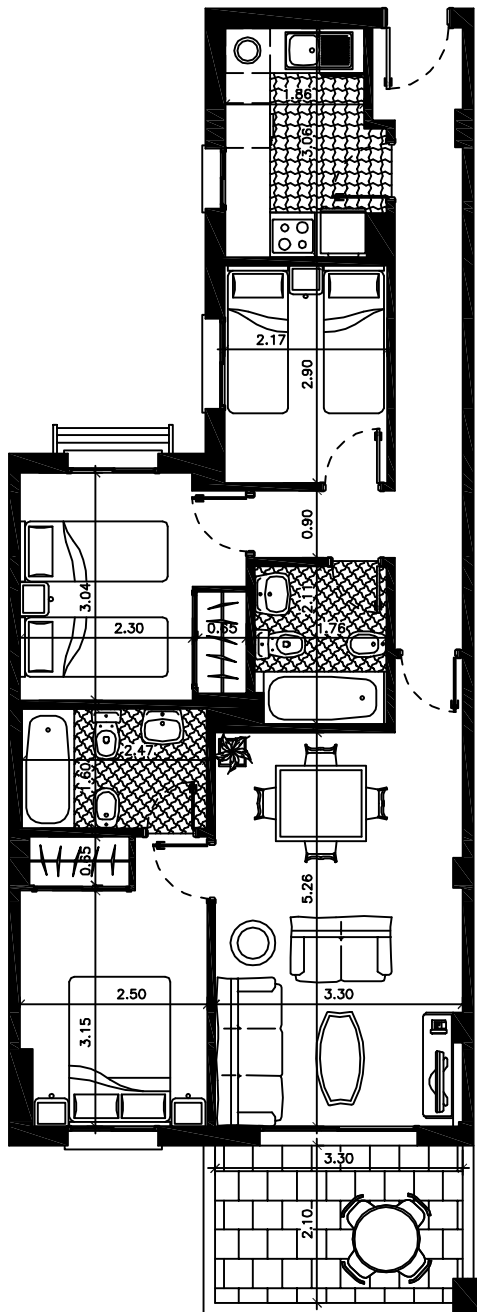

Puerto Sol
Roquetas de Mar

Edificio 2

VIVIENDA TIPO E
Nivel 1, 2 y 3
(Portal 1)

<i>Superficies const. cerrada</i>	76.76
<i>Superficies const. abierta</i> (Terraza + Patio)	7.93
<i>Superficies const. total</i>	84.69