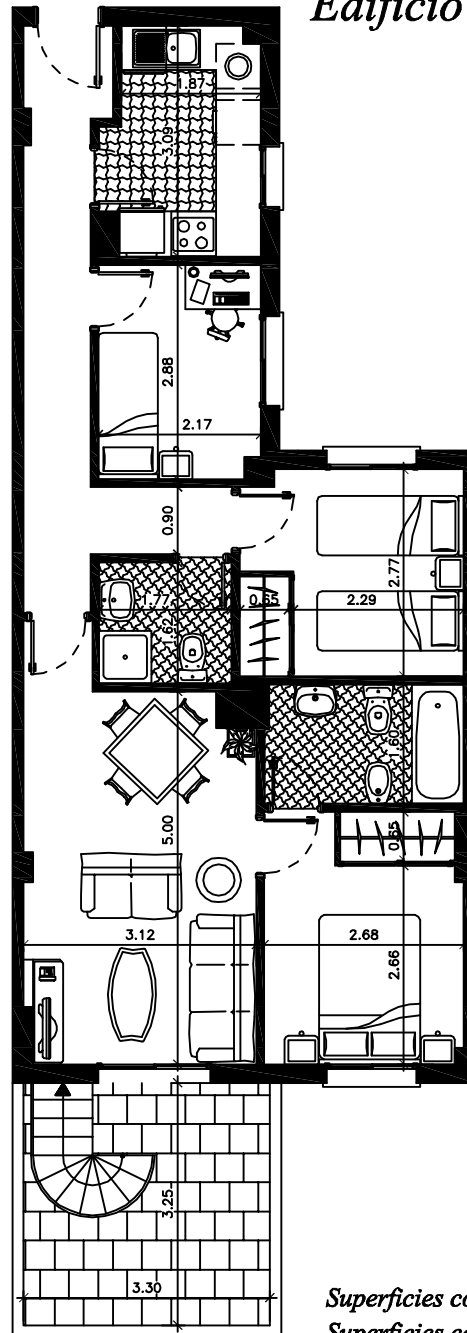

Puerto Sol
Roquetas de Mar

Edificio 2

VIVIENDA TIPO A

Nivel 4
(Portal 2)

<i>Superficies const. cerrada</i>	72.09
<i>Superficies const. abierta</i> (Terraza + Solarium)	84.07
<i>Superficies const. total</i>	156.16