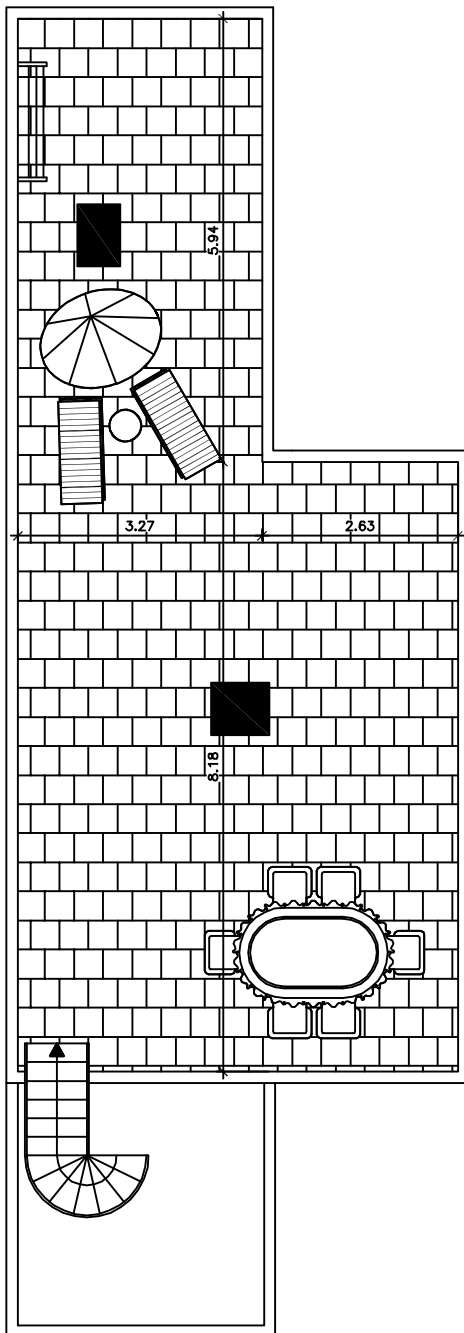

Puerto Sol
Roquetas de Mar

Edificio 2

VIVIENDA TIPO A

Nivel 4
(Portal 2)

<i>Superficies const. cerrada</i>	72.09
<i>Superficies const. abierta</i> (Terraza + Solarium)	84.07
<i>Superficies const. total</i>	156.16