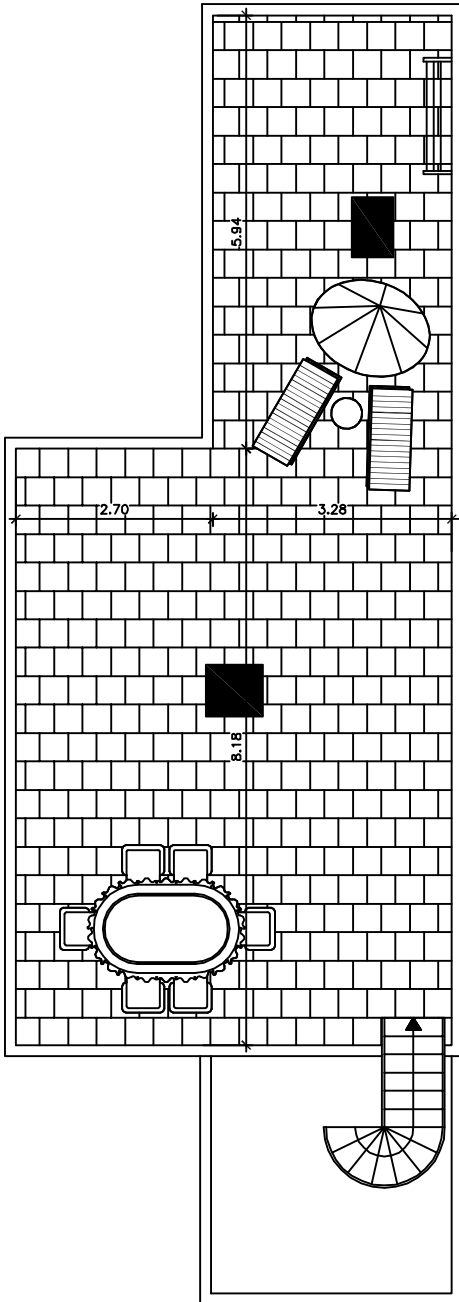

Puerto Sol
Roquetas de Mar

Edificio 2

VIVIENDA TIPO B

Nivel 4
(Portal 2)

<i>Superficies const. cerrada</i>	<i>73.50</i>
<i>Superficies const. abierta</i> <i>(Terraza + Solarium)</i>	<i>85.35</i>
<i>Superficies const. total</i>	<i>158.85</i>