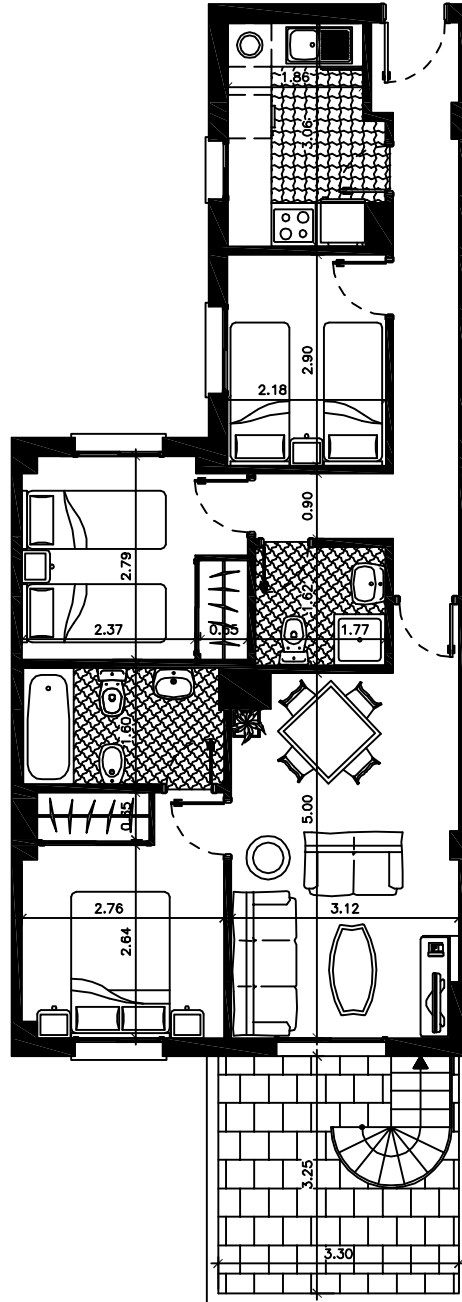

Puerto Sol
Roquetas de Mar

Edificio 2

VIVIENDA TIPO B

Nivel 4
(Portal 2)

<i>Superficies const. cerrada</i>	<i>73.50</i>
<i>Superficies const. abierta</i> <i>(Terraza + Solarium)</i>	<i>85.35</i>
<i>Superficies const. total</i>	<i>158.85</i>