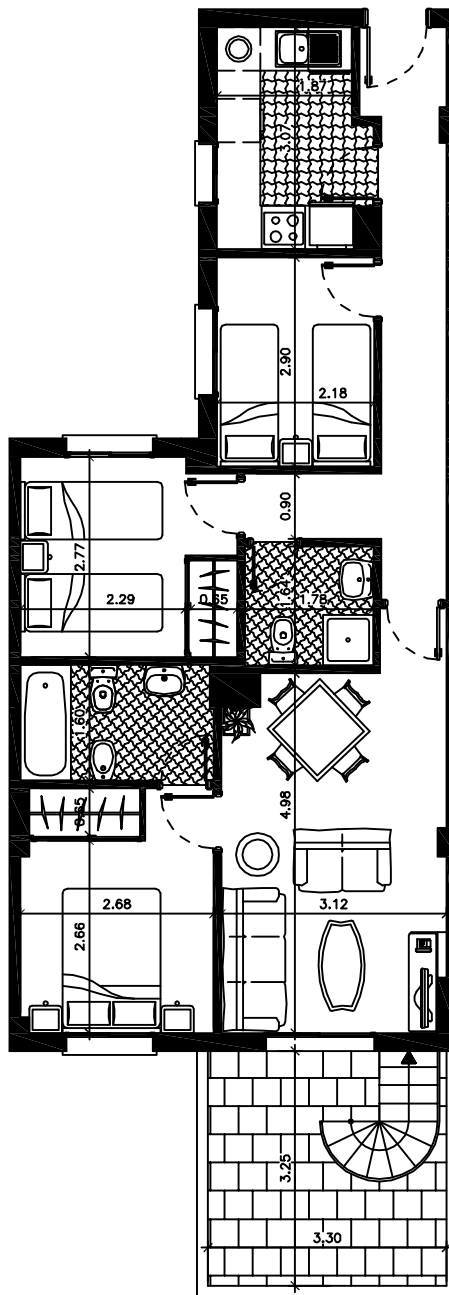

Puerto Sol
Roquetas de Mar

Edificio 2

VIVIENDA TIPO D

Nivel 4
(Portal 2)

<i>Superficies const. cerrada</i>	<i>72.22</i>
<i>Superficies const. abierta</i>	<i>63.28</i>
<i>(Terraza + Solarium)</i>	
<i>Superficies const. total</i>	<i>135.50</i>