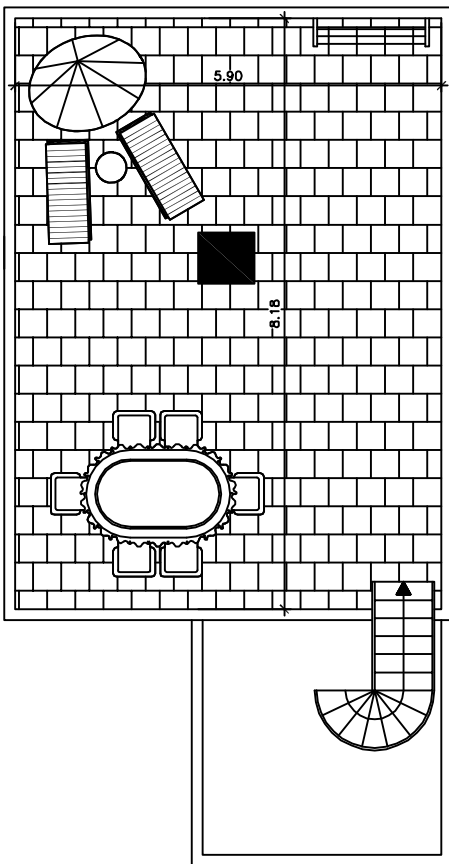

Puerto Sol
Roquetas de Mar

Edificio 2

VIVIENDA TIPO D

Nivel 4
(Portal 2)

<i>Superficies const. cerrada</i>	<i>72.22</i>
<i>Superficies const. abierta</i>	<i>63.28</i>
<i>(Terraza + Solarium)</i>	
<i>Superficies const. total</i>	<i>135.50</i>