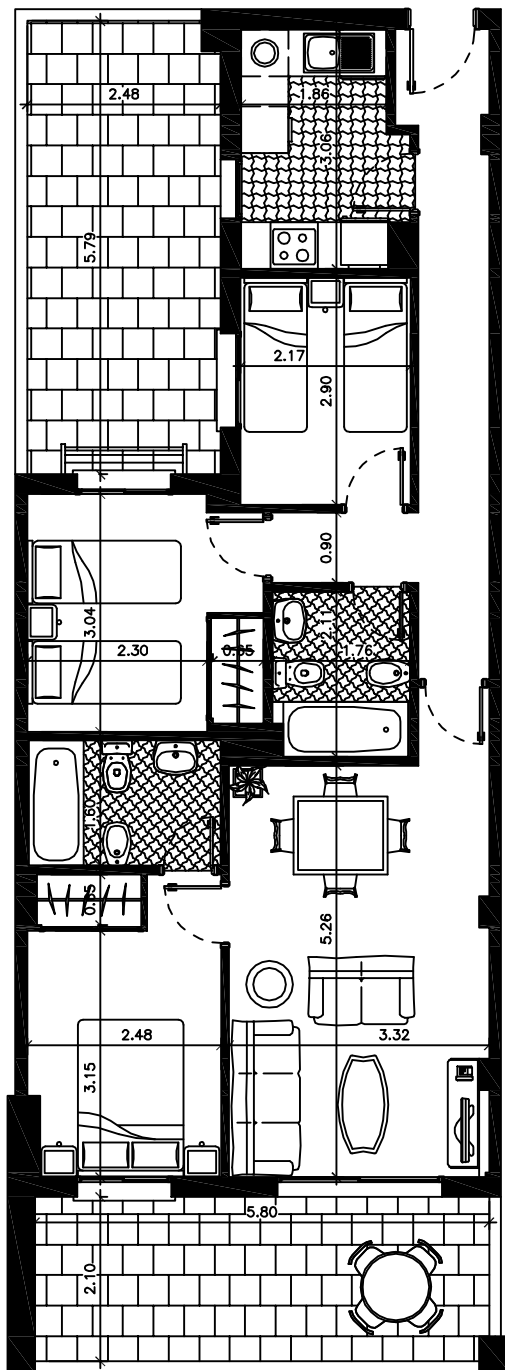

Puerto Sol
Roquetas de Mar

Edificio 2

**VIVIENDA TIPO
B, D**

*Nivel 0
(Portal 2)*

<i>Superficies const. cerrada</i>	<i>76.76</i>
<i>Superficies const. abierta (Terraza + Patio)</i>	<i>28.28</i>
<i>Superficies const. total</i>	<i>105.04</i>