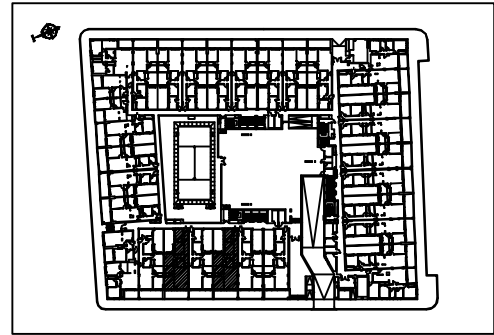

Puerto Sol
Roquetas de Mar

Edificio 2

**VIVIENDA TIPO
B, D**

*Nivel 0
(Portal 2)*

<i>Superficies const. cerrada</i>	<i>76.76</i>
<i>Superficies const. abierta (Terraza + Patio)</i>	<i>28.28</i>
<i>Superficies const. total</i>	<i>105.04</i>