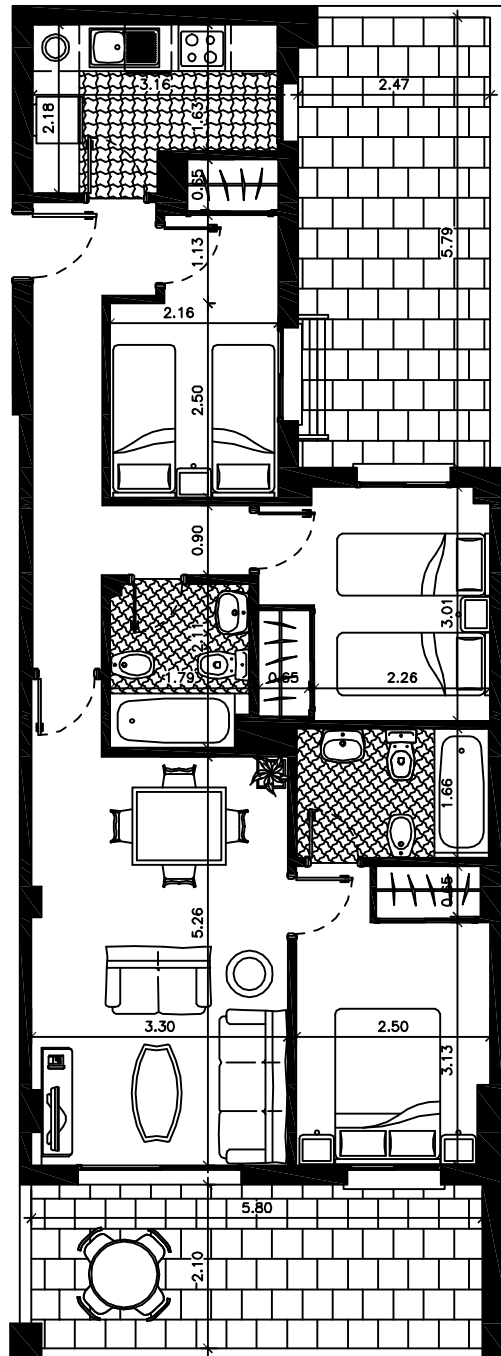

Puerto Sol
Roquetas de Mar

Edificio 2

VIVIENDA TIPO E

Nivel 0
(Portal 2)

<i>Superficies const. cerrada</i>	77.59
<i>Superficies const. abierta</i>	28.28
<i>(Terraza + Patio)</i>	
<i>Superficies const. total</i>	105.87