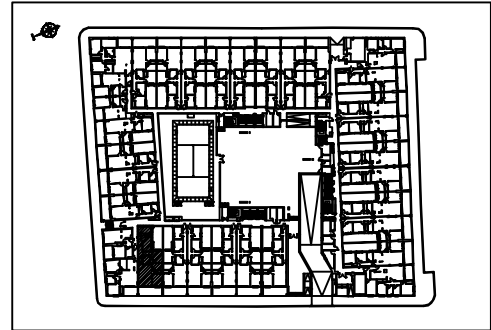

Puerto Sol
Roquetas de Mar

Edificio 2

VIVIENDA TIPO E

Nivel 0
(Portal 2)

<i>Superficies const. cerrada</i>	77.59
<i>Superficies const. abierta</i>	28.28
<i>(Terraza + Patio)</i>	
<i>Superficies const. total</i>	105.87