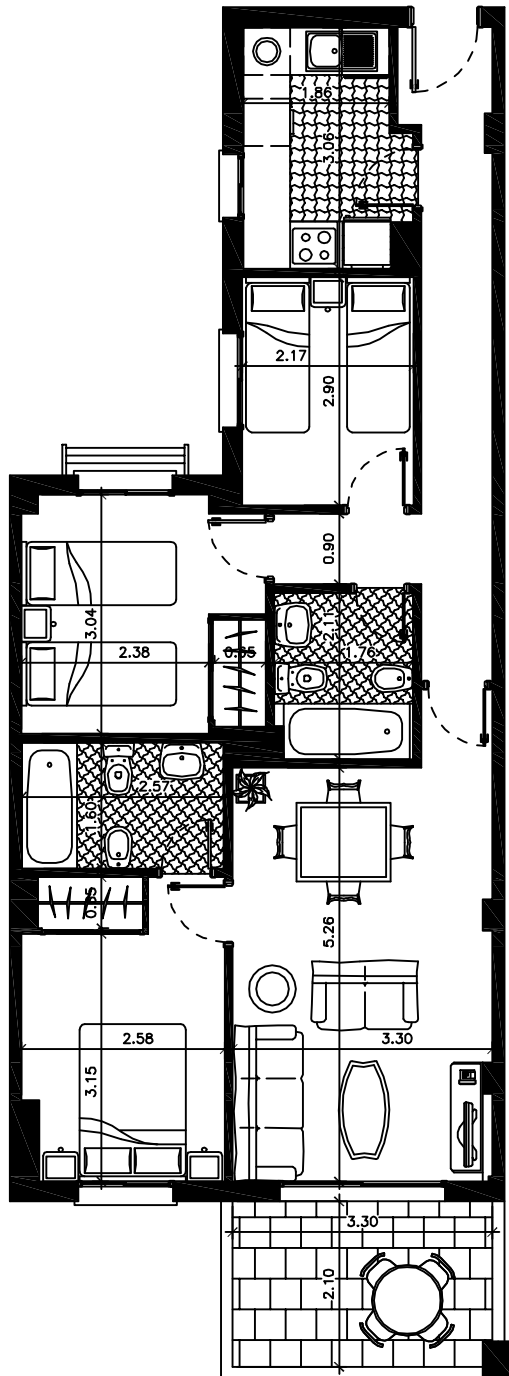

Puerto Sol
Roquetas de Mar

Edificio 2

VIVIENDA TIPO B
 Nivel 1, 2 y 3
 (Portal 2)

<i>Superficies const. cerrada</i>	78.15
<i>Superficies const. abierta</i> <i>(Terraza + Patio)</i>	7.93
<i>Superficies const. total</i>	86.08