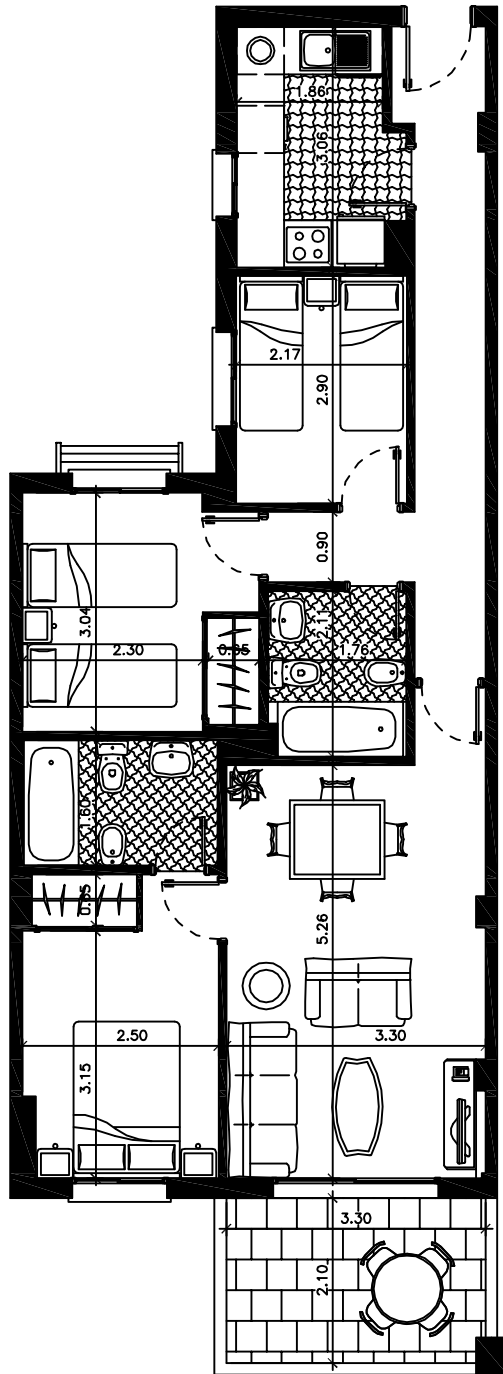

Puerto Sol
Roquetas de Mar

Edificio 2

**VIVIENDA TIPO
 D, F**
 Nivel 1, 2 y 3
 (Portal 2)

<i>Superficies const. cerrada</i>	76.76
<i>Superficies const. abierta (Terraza + Patio)</i>	7.93
<i>Superficies const. total</i>	84.69