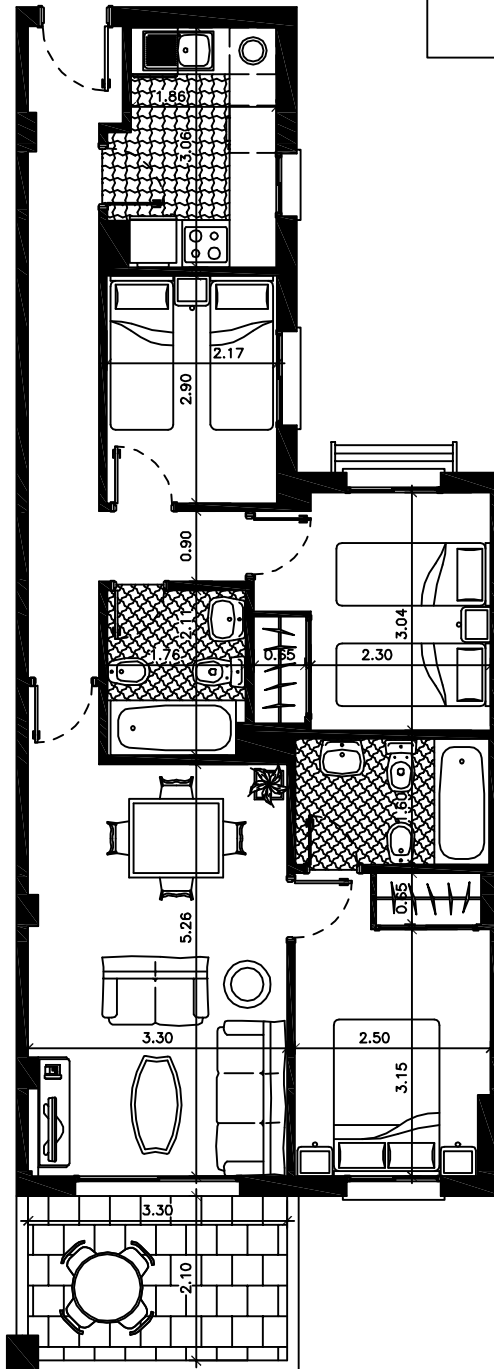

Puerto Sol
Roquetas de Mar

Edificio 2

VIVIENDA TIPO E
 Nivel 1, 2 y 3
 (Portal 2)

<i>Superficies const. cerrada</i>	76.76
<i>Superficies const. abierta</i> (Terraza + Patio)	7.93
<i>Superficies const. total</i>	84.69