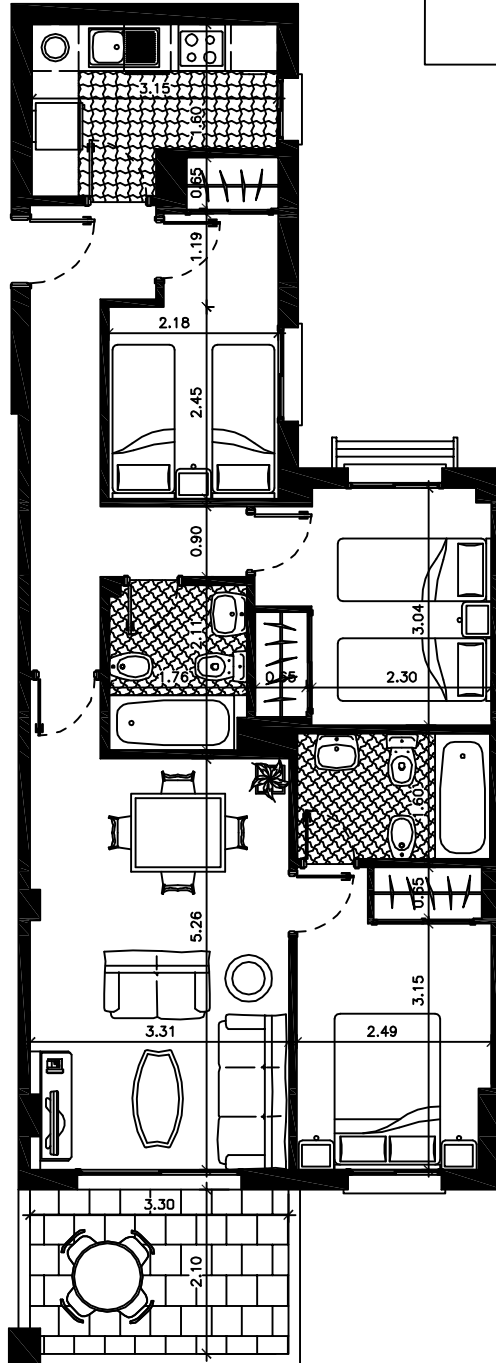

Puerto Sol
Roquetas de Mar

Edificio 2

VIVIENDA TIPO G
Nivel 1, 2 y 3
(Portal 2)

<i>Superficies const. cerrada</i>	77.59
<i>Superficies const. abierta</i> <i>(Terraza + Patio)</i>	7.93
<i>Superficies const. total</i>	85.52