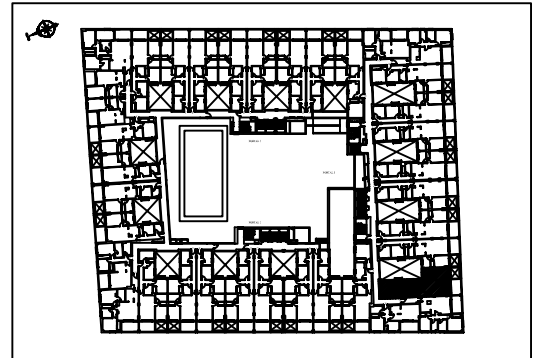

Puerto Sol
Roquetas de Mar

Edificio 2

VIVIENDA TIPO D

Nivel 1, 2 y 3
(Portal 3)

<i>Superficies const. cerrada</i>	<i>71.09</i>
<i>Superficies const. abierta</i>	<i>7.93</i>
<i>Superficies const. total</i>	<i>79.02</i>