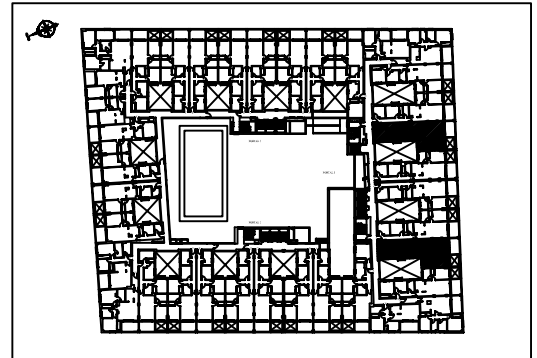

Puerto Sol
Roquetas de Mar

Edificio 2

VIVIENDA TIPO
E, I

Nivel 1, 2, 3 y 4
(Portal 3)

<i>Superficies const. cerrada</i>	<i>72.84</i>
<i>Superficies const. abierta</i>	<i>8.03</i>
<i>Superficies const. total</i>	<i>80.87</i>