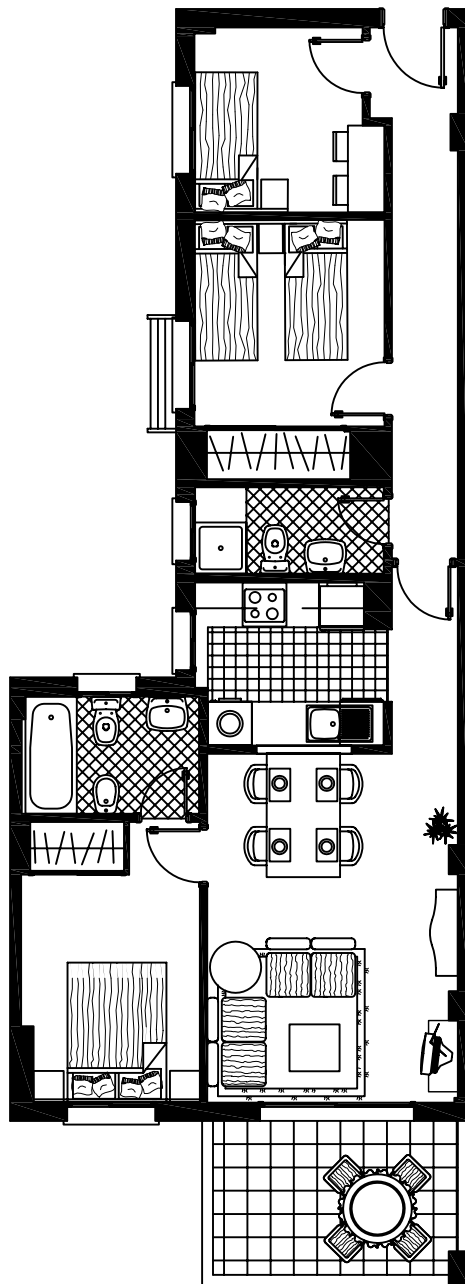

Puerto Sol
Roquetas de Mar

Edificio 2

VIVIENDA TIPO
E, I

Nivel 1, 2, 3 y 4
(Portal 3)

<i>Superficies const. cerrada</i>	<i>72.84</i>
<i>Superficies const. abierta</i>	<i>8.03</i>
<i>Superficies const. total</i>	<i>80.87</i>