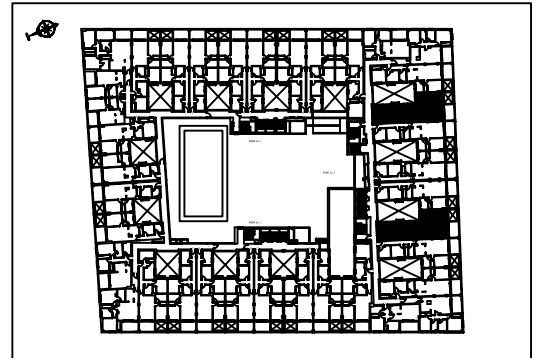

Puerto Sol
Roquetas de Mar

Edificio 2

VIVIENDA TIPO
F, J

Nivel 1, 2, 3 y 4
(Portal 3)

<i>Superficies const. cerrada</i>	<i>72.84</i>
<i>Superficies const. abierta</i>	<i>8.02</i>
<i>Superficies const. total</i>	<i>80.86</i>