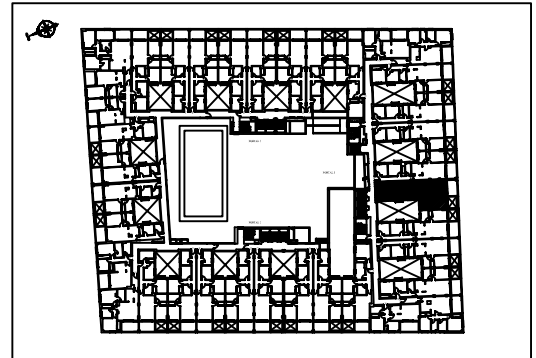

Puerto Sol
Roquetas de Mar

Edificio 2

VIVIENDA TIPO G

Nivel 1, 2, 3 y 4
(Portal 3)

<i>Superficies const. cerrada</i>	<i>73.95</i>
<i>Superficies const. abierta</i>	<i>8.19</i>
<i>Superficies const. total</i>	<i>82.14</i>