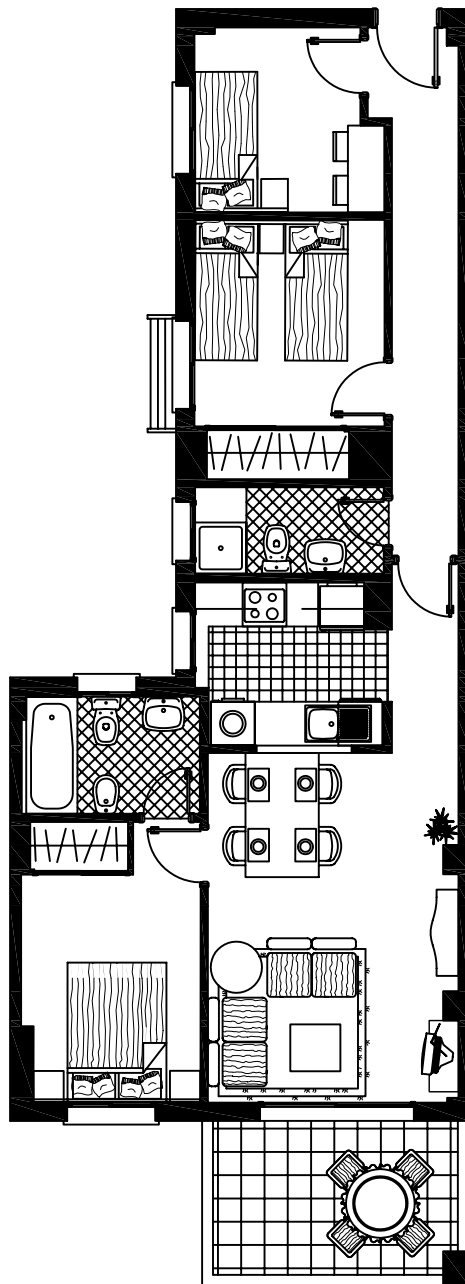

Puerto Sol
Roquetas de Mar

Edificio 2

VIVIENDA TIPO G

Nivel 1, 2, 3 y 4
(Portal 3)

<i>Superficies const. cerrada</i>	<i>73.95</i>
<i>Superficies const. abierta</i>	<i>8.19</i>
<i>Superficies const. total</i>	<i>82.14</i>