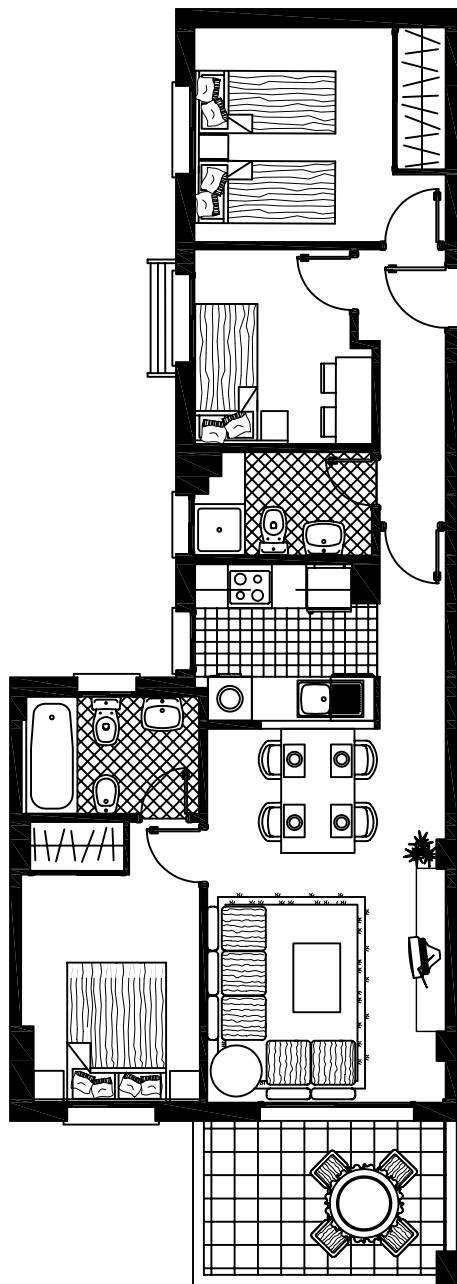

Puerto Sol
Roquetas de Mar

Edificio 2

VIVIENDA TIPO K

Nivel 1, 2, 3 y 4
(Portal 3)

<i>Superficies const. cerrada</i>	<i>71.08</i>
<i>Superficies const. abierta</i>	<i>7.92</i>
<i>Superficies const. total</i>	<i>79.00</i>