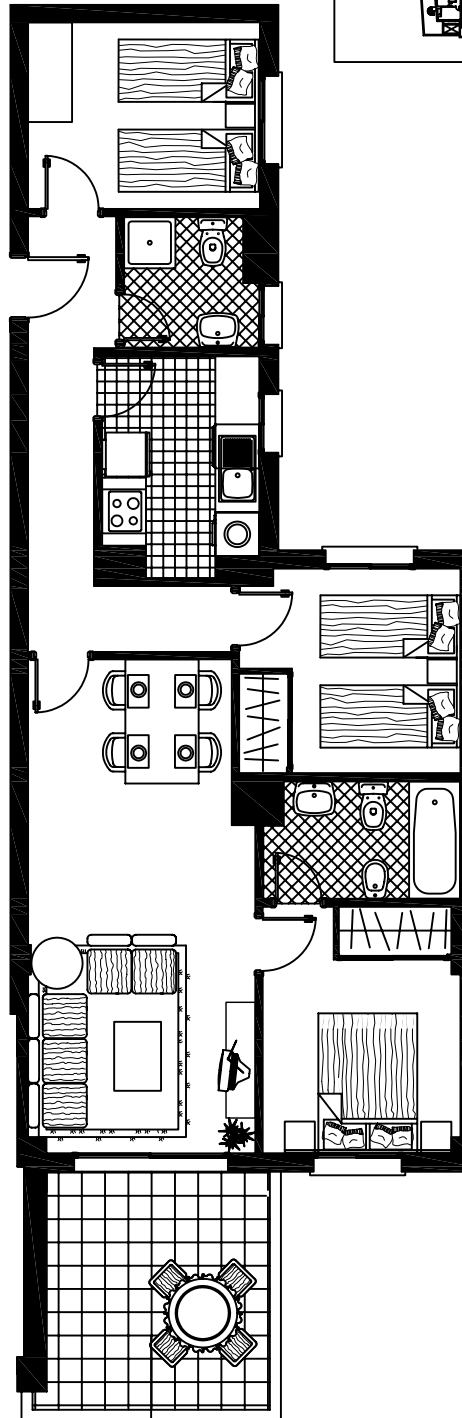

Puerto Sol
Roquetas de Mar

Edificio 2

VIVIENDA TIPO N

Nivel 4
(Portal 3)

<i>Superficies const. cerrada</i>	<i>78.83</i>
<i>Superficies const. abierta</i>	<i>11.00</i>
<i>Superficies const. total</i>	<i>89.83</i>